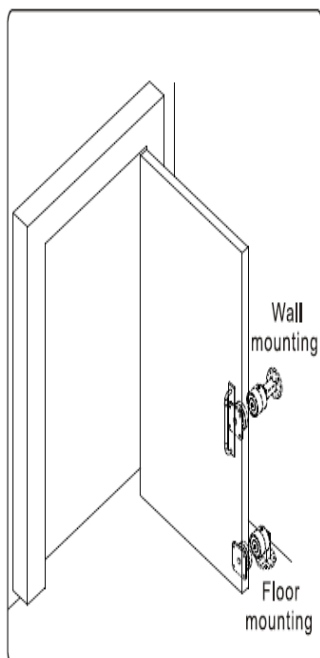

※ 產品規格

	L-DH-60	L-DH-60T
工作電壓	12VDC/24VDC可調	
訊號輸出	NO & NC 輸出接頭	無
關門延遲時間	無	5~ 10 分鐘, 可調
適用範圍	安全門及 90 度開之推拉門	
最大吸力	55kg ± 5kg (約 120 lbs)	
強制斷電按鈕	有	

COPYRIGHT ©2009 LUTER ENTERPRISE CO., LTD. All Right Reserved.