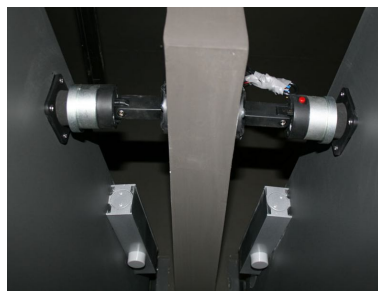

※ 產品規格

	L-DH-60	L-DH-60T
工作電壓	12VDC/24VDC可調	
訊號輸出	NO & NC 輸出接頭	無
關門延遲時間	無	5~ 10 分鐘, 可調
適用範圍	安全門及 90 度開之推拉門	
最大吸力	55kg ± 5kg (約 120 lbs)	
強制斷電按鈕	有	

COPYRIGHT ©2009 LUTER ENTERPRISE CO., LTD. All Right Reserved.